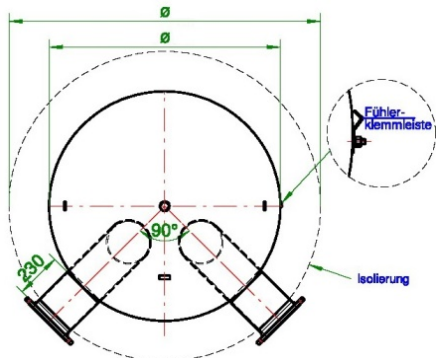

* Gewicht ohne Anschlüsse und Isolierung

**Anschlusshöhen bei größtmöglicher Nennweite des Speicheranschlussets (variabel)

Speicheranschlussets für IS-HPX und IS-HPX GWT**

Typ	Artikel-Nr.
Set (8 x) Muffe 1 1/2"	17 00 0455
Set (8 x) Muffe 2"	17 00 0443
Set (8 x) Muffe 2,5"	17 00 0444
Set (8 x) Muffe 3"	17 00 0445
Set (8 x) Flansch DN 100	17 00 0439
Set (8 x) Flansch DN 125	17 00 0440
Set (8 x) Flansch DN 150	17 00 0441
Set (8 x) Flansch DN 200	17 00 0442

IS-HPX (ohne Anschlüsse)	3000	4000	5000
Inhalt	3000 Liter	4000 Liter	5000 Liter
Durchmesser ohne Isolierung	1150 mm	1600 mm	1600 mm
Durchmesser mit Isolierung	1550 mm	2000 mm	2000 mm
Isolierung	200 mm	200 mm	200 mm
Höhe mit Isolierung	3230 mm	2500 mm	2900 mm
Kippmaß	3140 mm	2650 mm	3000 mm
Gewicht*	355 kg	441 kg	580 kg
max. Temperatur/ max. HZG	95 °C/3 bar		
Be-/Entladeanschlüsse AG (1-4)	Be- und Entladeanschlussets variabel wählbar (s. unten)		
Fühler-/Regleranschlüsse	Fühlerklemmleiste		
Entlüftung	Rp 1 1/4"		
Reinigungsflansch	optional		

Maßangaben / Anschlüsse**			
1 Heizwasseranschluss	460 mm	545 mm	545 mm
2 Heizwasseranschluss	1135 mm	945 mm	1080 mm
3 Heizwasseranschluss	1925 mm	1385 mm	1650 mm
4 Heizwasseranschluss	2600 mm	1785 mm	2185 mm

Artikel-Nr.	17 00 0417	17 00 0418	17 00 0419

* Gewicht ohne Anschlüsse und Isolierung

**Anschlusshöhen bei größtmöglicher Nennweite des Speicheranschlussets (variabel)

IS-HPX horizontaler Schnitt