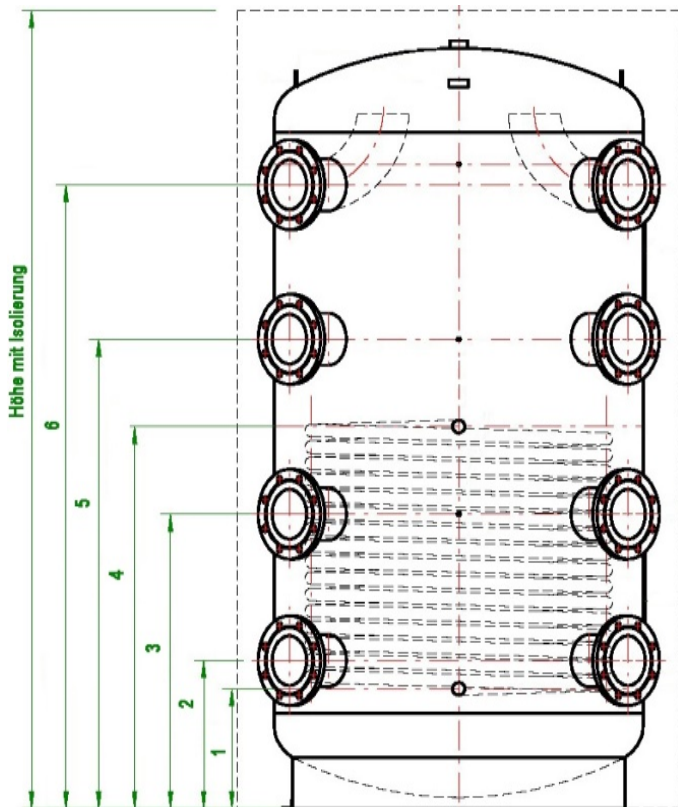

Maßangaben / Anschlüsse**							
1 Rücklauf WT	215 mm	225 mm	245 mm	246 mm	246 mm	320 mm	335 mm
2 Heizwasseranschluss	215 mm	225 mm	245 mm	296 mm	361 mm	435 mm	450 mm
3 Heizwasseranschluss	560 mm	585 mm	645 mm	646 mm	786 mm	830 mm	875 mm
4 Vorlauf WT	615 mm	695 mm	870 mm	816 mm	946 mm	1020 mm	1035 mm
5 Heizwasseranschluss	905 mm	945 mm	1045 mm	1046 mm	1326 mm	1230 mm	1415 mm
6 Heizwasseranschluss	1245 mm	1510 mm	1405 mm	1396 mm	1751 mm	1625 mm	1860 mm

Artikel-Nr.	17 00 0420	17 00 0421	17 00 0422	17 00 0423	17 00 0424	17 00 0425	17 00 0426

* Gewicht ohne Anschlüsse und Isolierung

**Anschlusshöhen bei größtmöglicher Nennweite des Speicheranschlussets (variabel)

IS-HPX GWT
vertikaler Schnitt