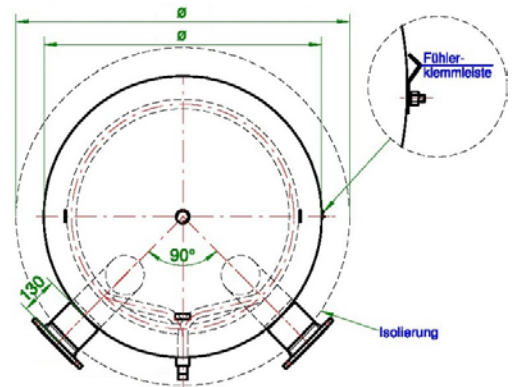

Maßangaben / Anschlüsse**							
1 Rücklauf WT	215 mm	225 mm	245 mm	246 mm	246 mm	320 mm	335 mm
2 Heizwasseranschluss	215 mm	225 mm	245 mm	296 mm	361 mm	435 mm	450 mm
3 Heizwasseranschluss	560 mm	585 mm	645 mm	646 mm	786 mm	830 mm	875 mm
4 Vorlauf WT	615 mm	695 mm	870 mm	816 mm	946 mm	1020 mm	1035 mm
5 Heizwasseranschluss	905 mm	945 mm	1045 mm	1046 mm	1326 mm	1230 mm	1415 mm
6 Heizwasseranschluss	1245 mm	1510 mm	1405 mm	1396 mm	1751 mm	1625 mm	1860 mm

\*\*Anschlusshöhen bei größtmöglicher Nennweite des Speicheranschlussets (variabel)

IS-HPX GWT  
vertikaler Schnitt

IS-HPX GWT  
horizontaler Schnitt

IS-HPX (ohne Anschlüsse)	200	300	400	500	800	1000	1500	2000
Inhalt	200 Liter	300 Liter	400 Liter	500 Liter	800 Liter	1000 Liter	1500 Liter	2000 Liter
Durchmesser ohne Isolierung	550 mm	550 mm	600 mm	650 mm	790 mm	790 mm	1000 mm	1100 mm
Durchmesser mit Isolierung	750 mm	750 mm	800 mm	850 mm	990 mm	990 mm	1200 mm	1300 mm
Isolierung	100 mm	100 mm	100 mm	100 mm	100 mm	100 mm	100 mm	100 mm
Höhe mit Isolierung	1070 mm	1550 mm	1610 mm	1720 mm	1802 mm	2202 mm	2130 mm	2362 mm
Kippmaß	1050 mm	1530 mm	1570 mm	1710 mm	1780 mm	2180 mm	2150 mm	2420 mm
Gewicht*	49 kg	67 kg	75 kg	87 kg	120 kg	136 kg	203 kg	263 kg
max. Temperatur/ max. HZG	95 °C/3 bar							
Be-/Entladeanschlüsse AG (1-4)	Be- und Entladeanschlussets variabel wählbar (s. unten)							
Fühler-/Regleranschlüsse	Fühlerklemmleiste							
Entlüftung	Rp 11/4"							
Reinigungsflansch	optional							

Maßangaben / Anschlüsse **								
1 Heizwasseranschluss	215 mm	215 mm	225 mm	245 mm	296 mm	361 mm	435 mm	450 mm
2 Heizwasseranschluss	405 mm	560 mm	585 mm	645 mm	646 mm	786 mm	830 mm	875 mm
3 Heizwasseranschluss	595 mm	905 mm	1315 mm	1045 mm	1046 mm	1326 mm	1230 mm	1415 mm
4 Heizwasseranschluss	785 mm	1245 mm	1510 mm	1405 mm	1652 mm	1866 mm	1625 mm	1860 mm