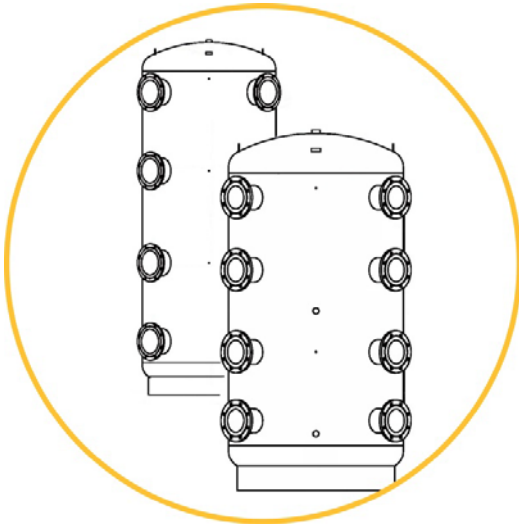

## IS-HPX und IS-HPX GWT

Einsatzbereich :

- ▶ Solar, Wärmepumpe, Feststoff
- ▶ Neubau und Sanierung
- ▶ Wohnbau, Gewerbe und Hotel

- ▶ optimaler Anschluss der jeweiligen Speicherlösung durch frei wählbare Be- und Entladeanschlussets
- ▶ hohe Qualität durch Verwendung hochwertiger und umweltgerechter Materialien
- ▶ 100 mm Vlies-Isolierung, Mantel aus kaschiertem farbigen Kunststoff RAL 9006
- ▶ ab 3000 Liter mit 200 mm Vlies-Isolierung
- ▶ IS-HPX GWT mit großflächigem Glattrohrwärmetauscher
- ▶ Pufferspeicher aus Qualitätsstahl S235JRG2
- ▶ Pufferspeicher innen roh, außen grundiert
- ▶ Be- und Entladeanschlussets separat
- ▶ in jedes Heizungssystem integrierbar
- ▶ abnehmbare Wärmedämmung
- ▶ FCKW-freie Isolierung
- ▶ Schnelle Montage

Vielseitig einsetzbar  
dank variabler  
Anschlüsse

IS-HPX GWT(ohne Anschlüsse)	GWT 300	GWT 400	GWT 500	GWT 800	GWT 1000	GWT 1500	GWT 2000
Inhalt	300 Liter	400 Liter	500 Liter	800 Liter	1000 Liter	1500 Liter	2000 Liter
Durchmesser ohne Isolierung	550 mm	600 mm	650 mm	790 mm	790 mm	1000 mm	1100 mm
Durchmesser mit Isolierung	750 mm	800 mm	850 mm	990 mm	990 mm	1200 mm	1300 mm
Isolierung	100 mm	100 mm	100 mm	100 mm	100 mm	100 mm	100 mm
Höhe mit Isolierung	1550 mm	1610 mm	1720 mm	1802 mm	2202 mm	2130 mm	2362 mm
Kippmaß	1530 mm	1570 mm	1710 mm	1780 mm	2180 mm	2150 mm	2420 mm
Gewicht*	87 kg	104 kg	120 kg	158 kg	185 kg	267 kg	328 kg
max. Temperatur / max. GWT	110 °C / 16 bar						
max. Temperatur / max. P Speicher	95 °C / 3 bar						
Heizfläche GWT	1,2 m <sup>2</sup>	1,7 m <sup>2</sup>	2,5 m <sup>2</sup>	2,5 m <sup>2</sup>	3,2	4,25 m <sup>2</sup>	4,25 m <sup>2</sup>
Wasserinhalt GWT	7,7 Liter	10,7 Liter	15,7 Liter	15,7 Liter	20,1 Liter	26,7 Liter	26,7 Liter
WT-Anschlüsse AG (2+4)	1" IG						
Be-/Entladeanschlüsse (1/3 + 5/6)	Be- und Entladeanschlussets variabel wählbar (s. unten)						
Fühler- /Regleranschlüsse	Fühlerklemmleiste						
Elektroheizung	optional						
Entlüftung	Rp 1 1/4"						