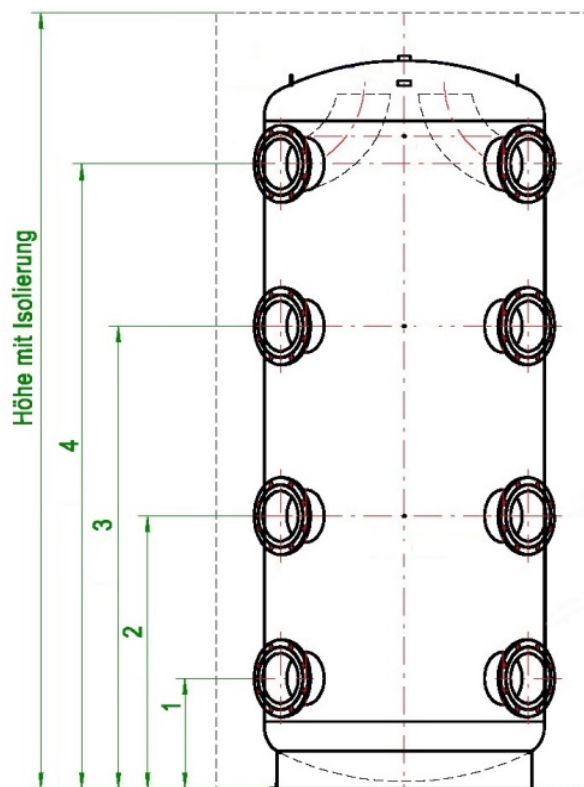

IS-HPX vertikaler Schnitt

Technische Änderungen vorbehalten.